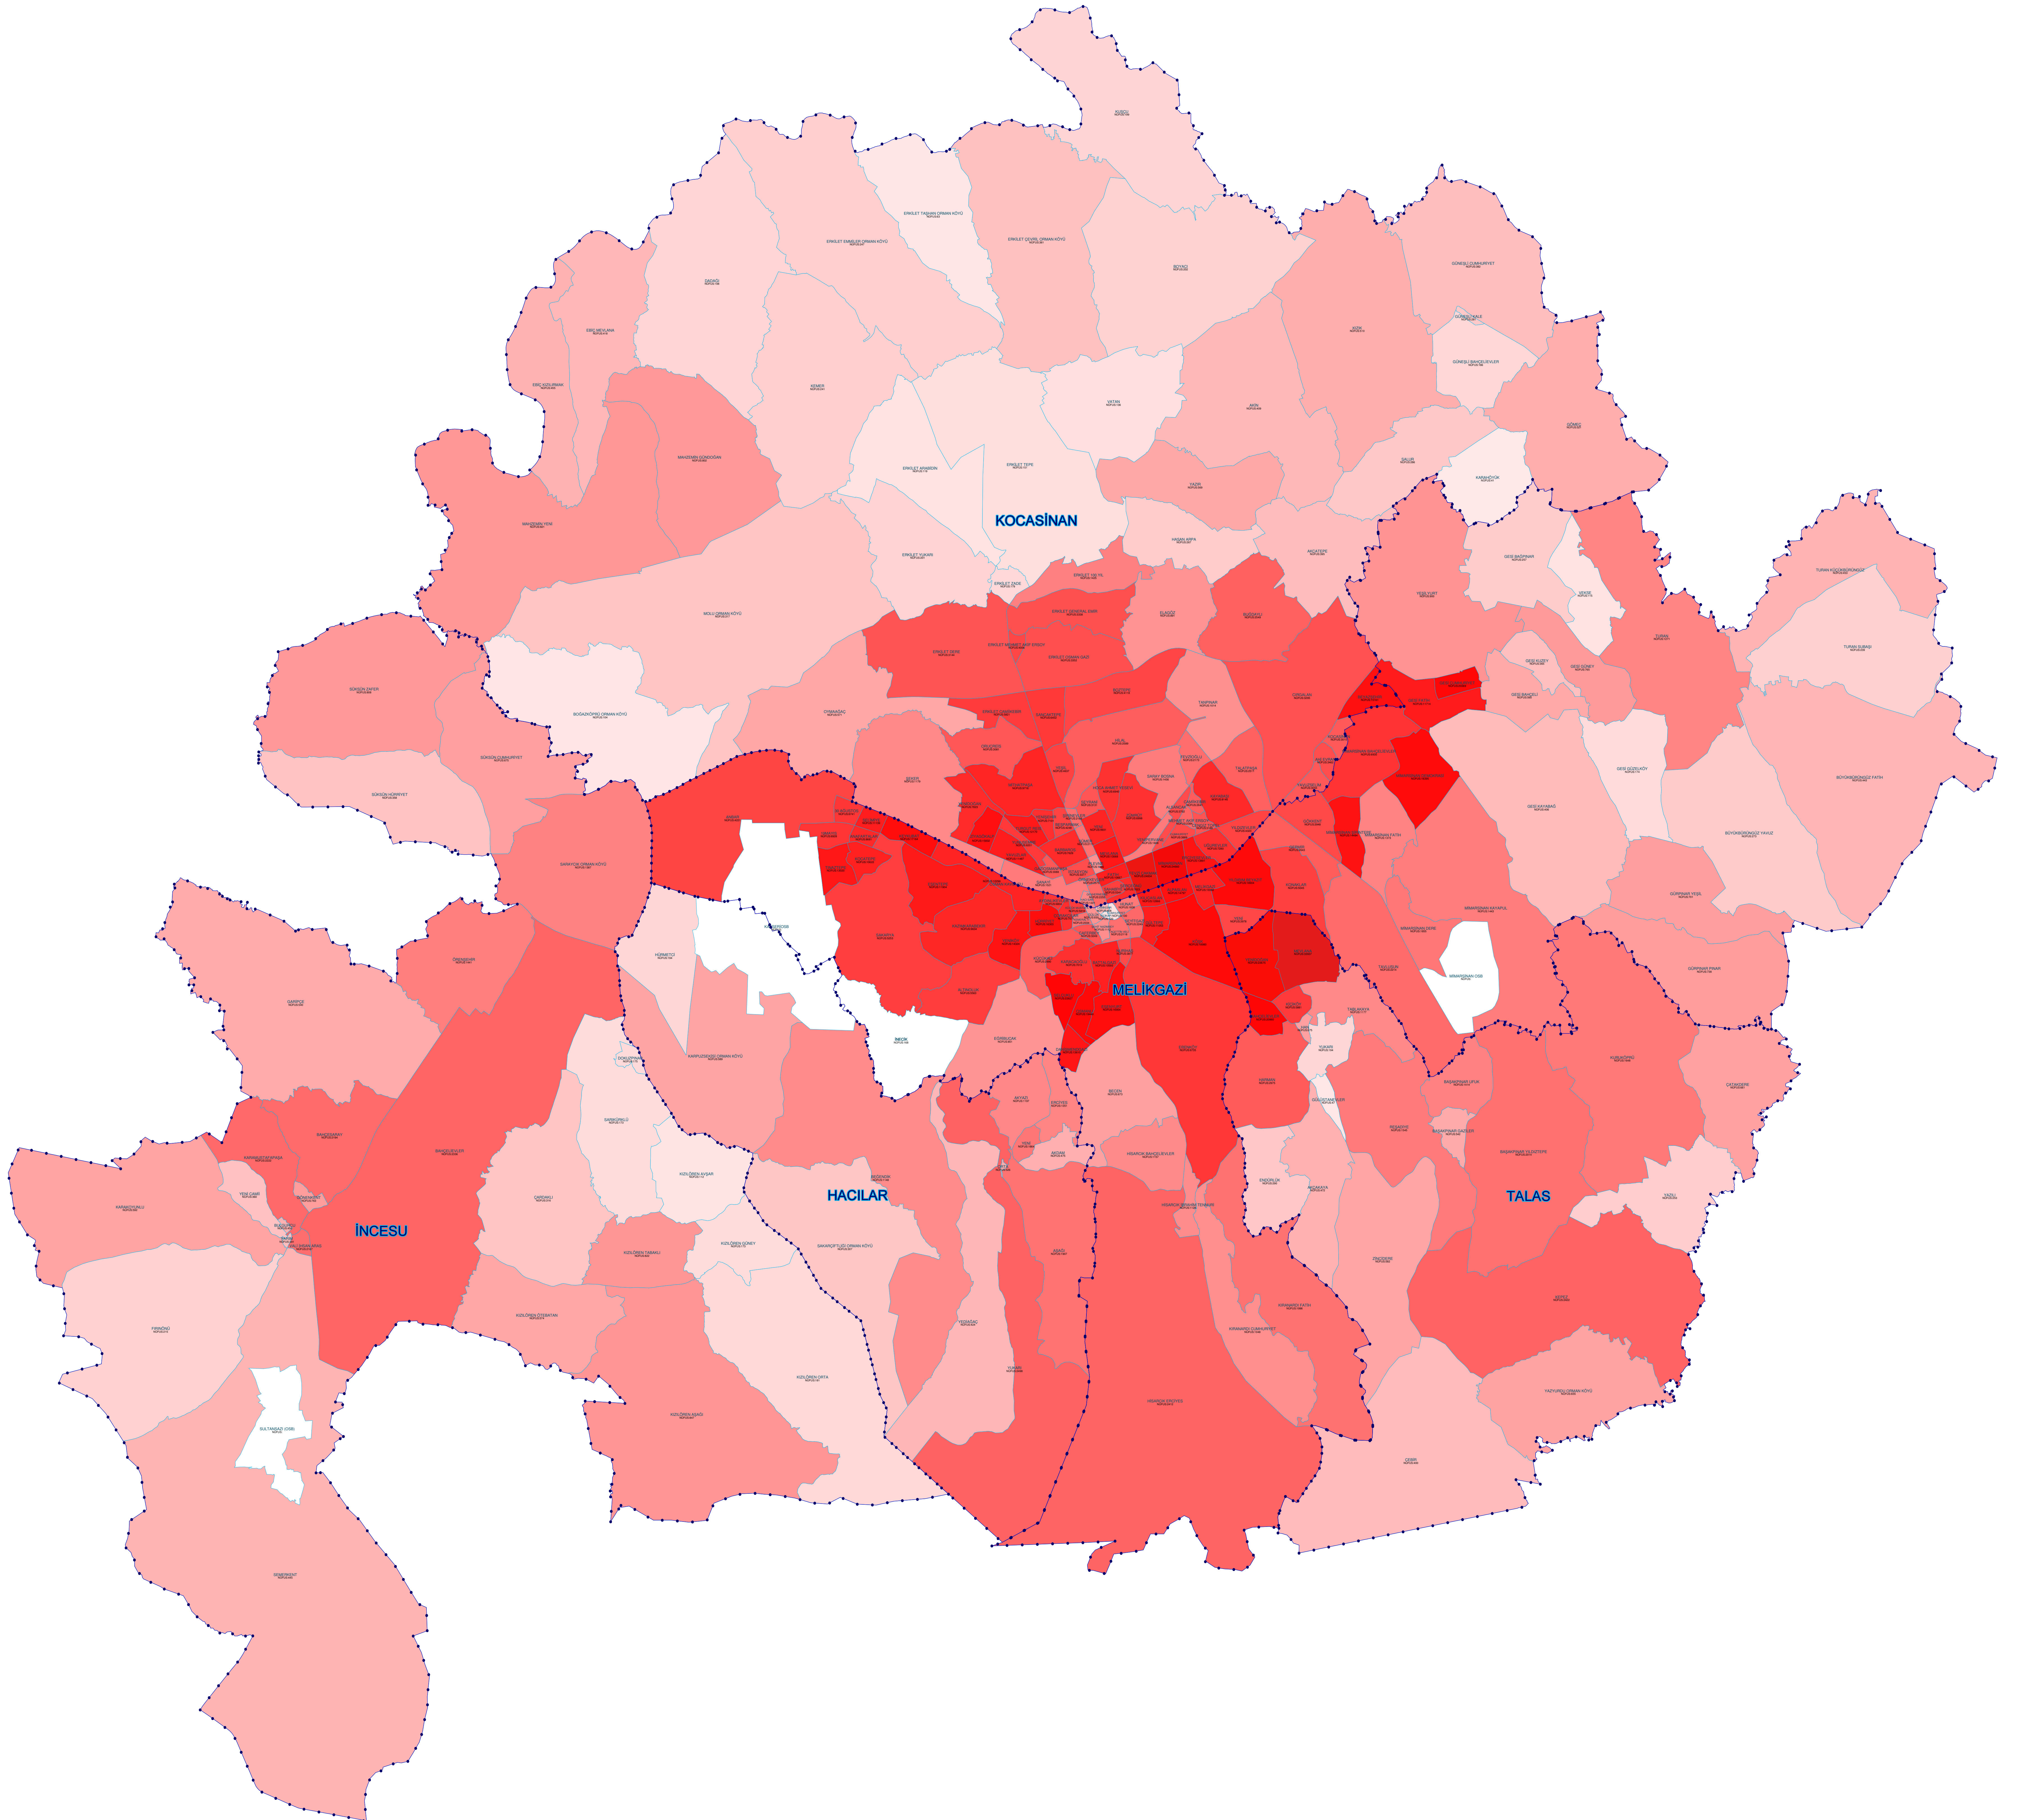

KAYSERİ BÜYÜKŞEHİR BELEDİYESİ MAHALLELERİNİN 2011 YILI NÜFUS HARİTASI

0 3 6 9 12
KİLOMETRE

ÖLÇEK: 1/70 000
13.03.2012

KAYSERİ BÜYÜKŞEHİR BELEDİYESİ
İMAR VE ŞEHİRCİLİK DAİRESİ BAŞKANLIĞI
Coğrafi Bilgi Sistemleri Şube Müdürlüğü
Hazırlayan: Mak.Tek. Fatih HAREKET

LEJANT
- - - İLÇE SINIRI
MAHALLE SINIRI
NÜFUS SKALASI