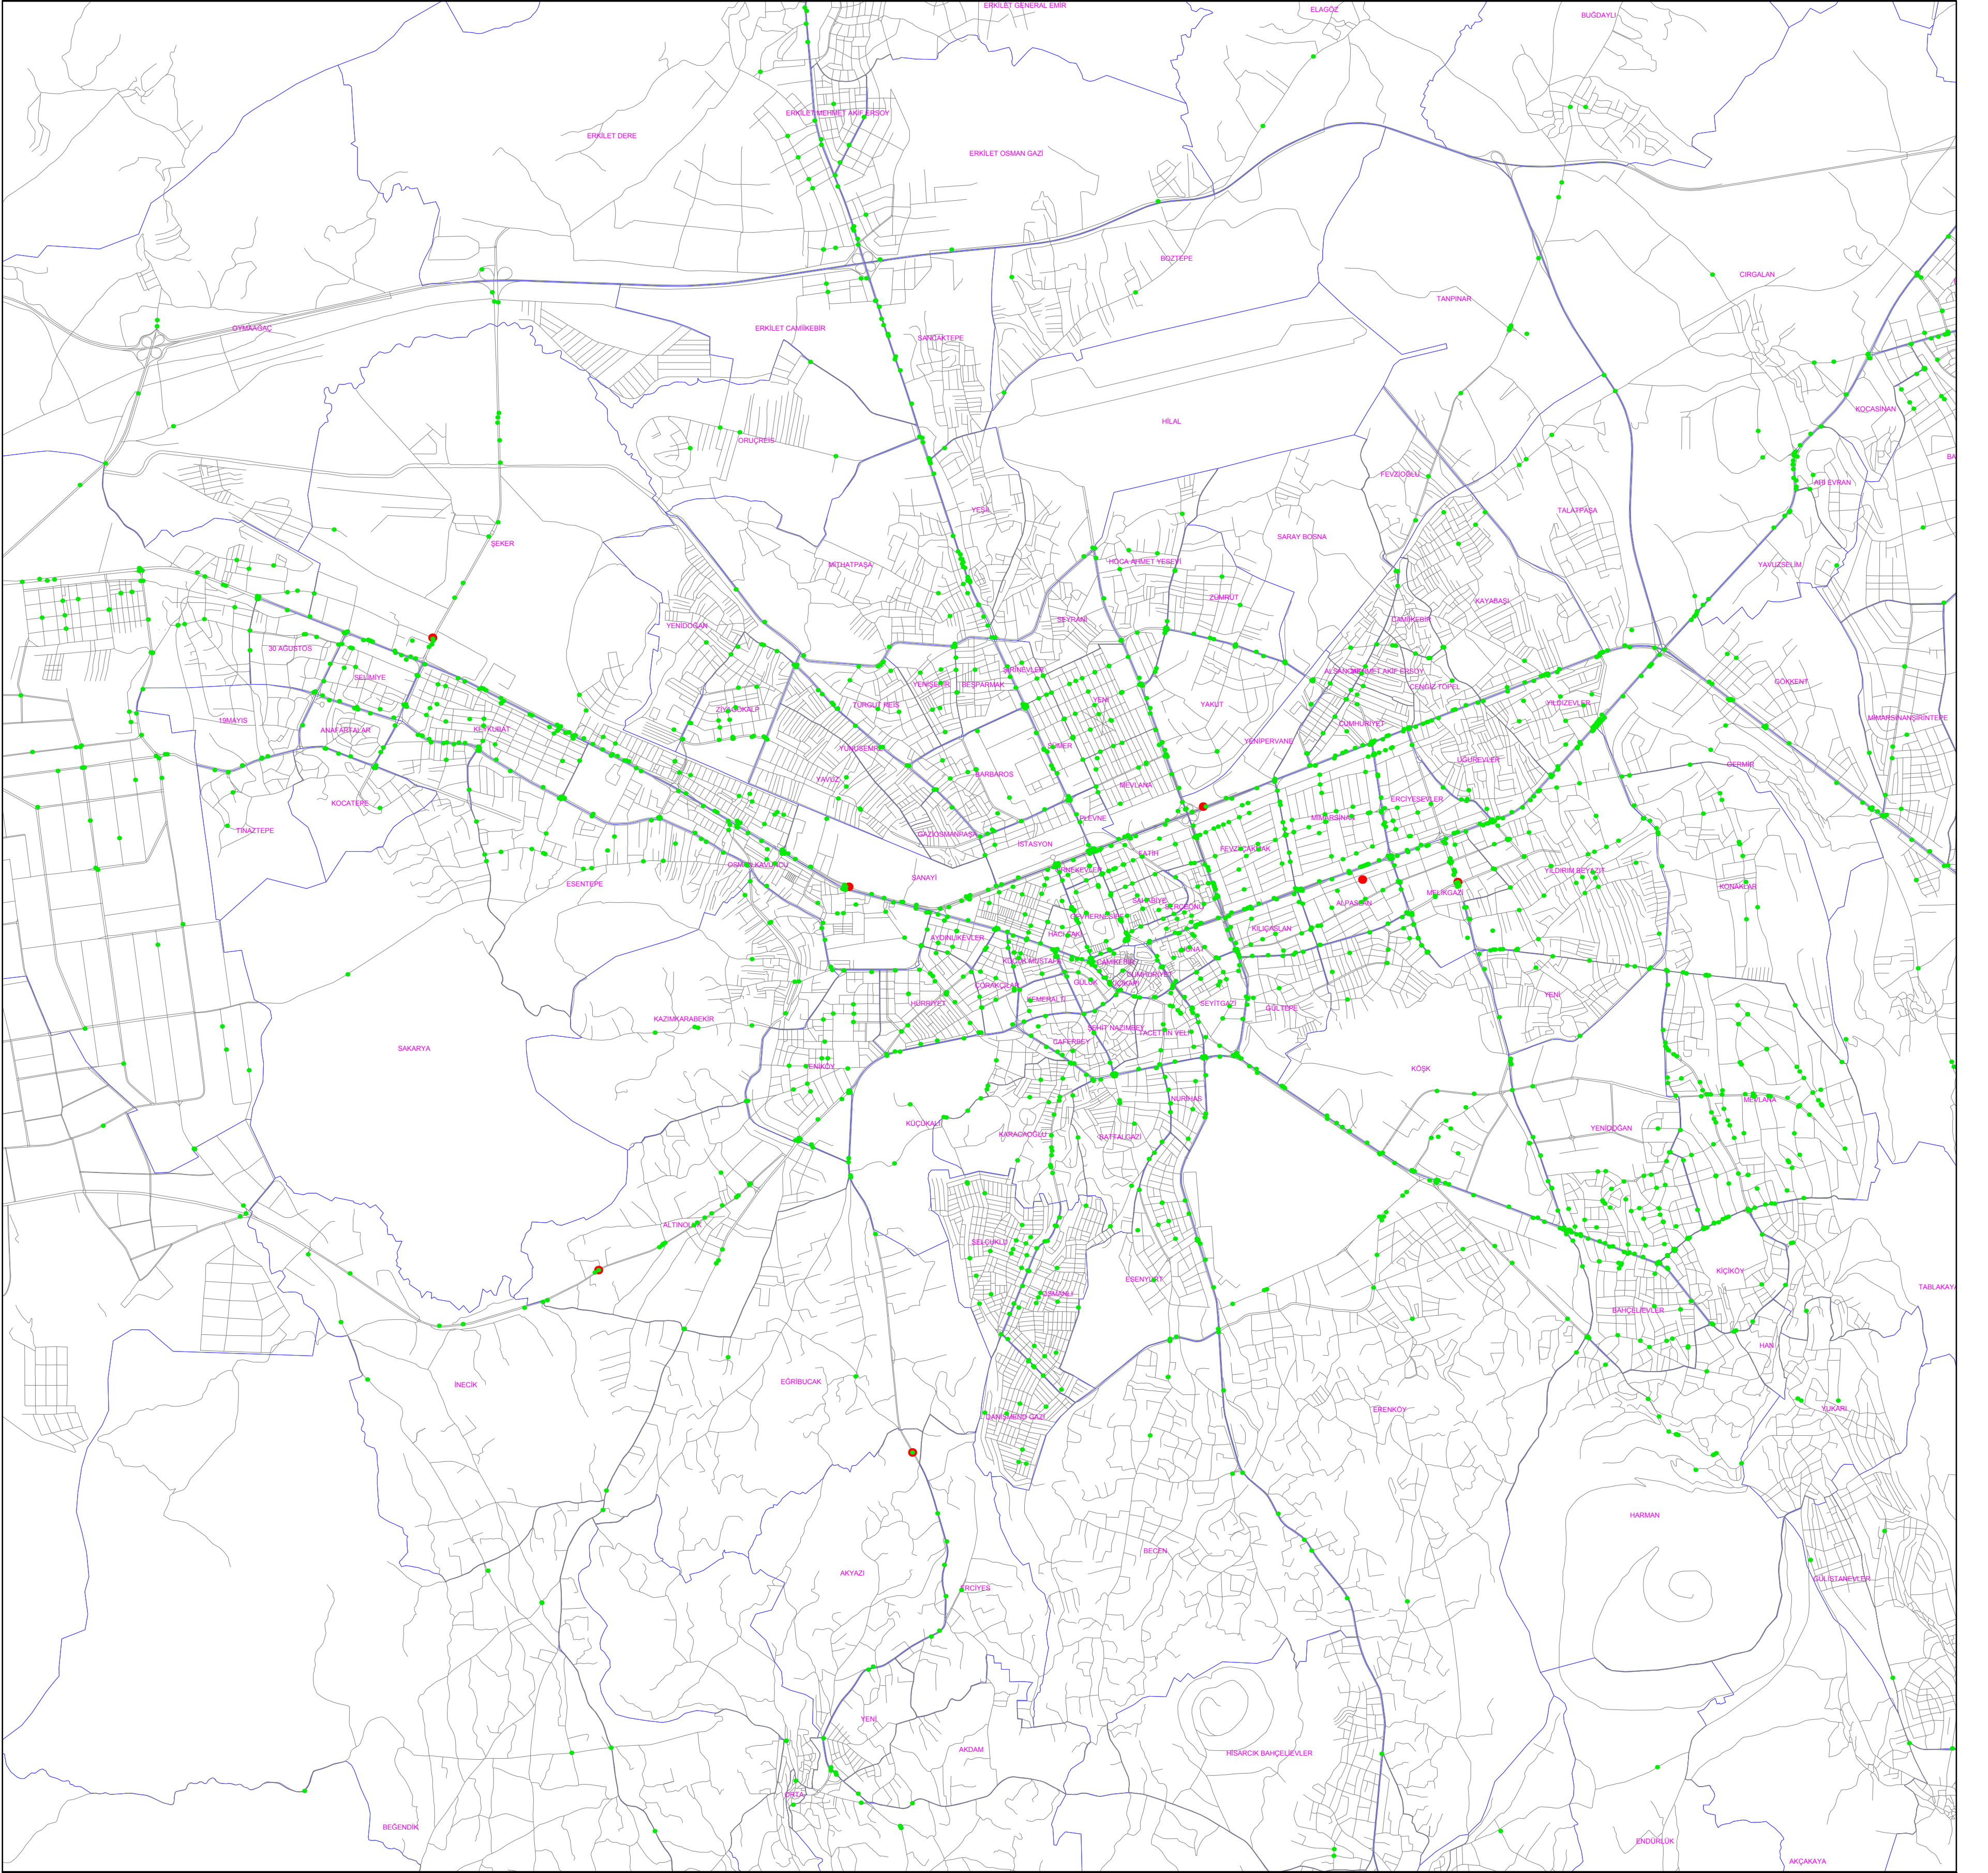

2017 YILI İÇERİSİNDE KAYSERİ KENT MERKEZİ VE ÇEVRESİNDE MEYDANA GELEN ÖLÜMLÜ VE YARALANMALI TRAFİK KAZALARININ KONUMSAL ANALİZİ

0 1 2 3 4
Kilometers

Ölçek: 1/40000

10.01.2018

LEJANT

- 2017 YARALI SAYISI
- 2017 ÖLÜ SAYISI
- A MAHALLE ADI
- YOLLAR
- MAHALLE