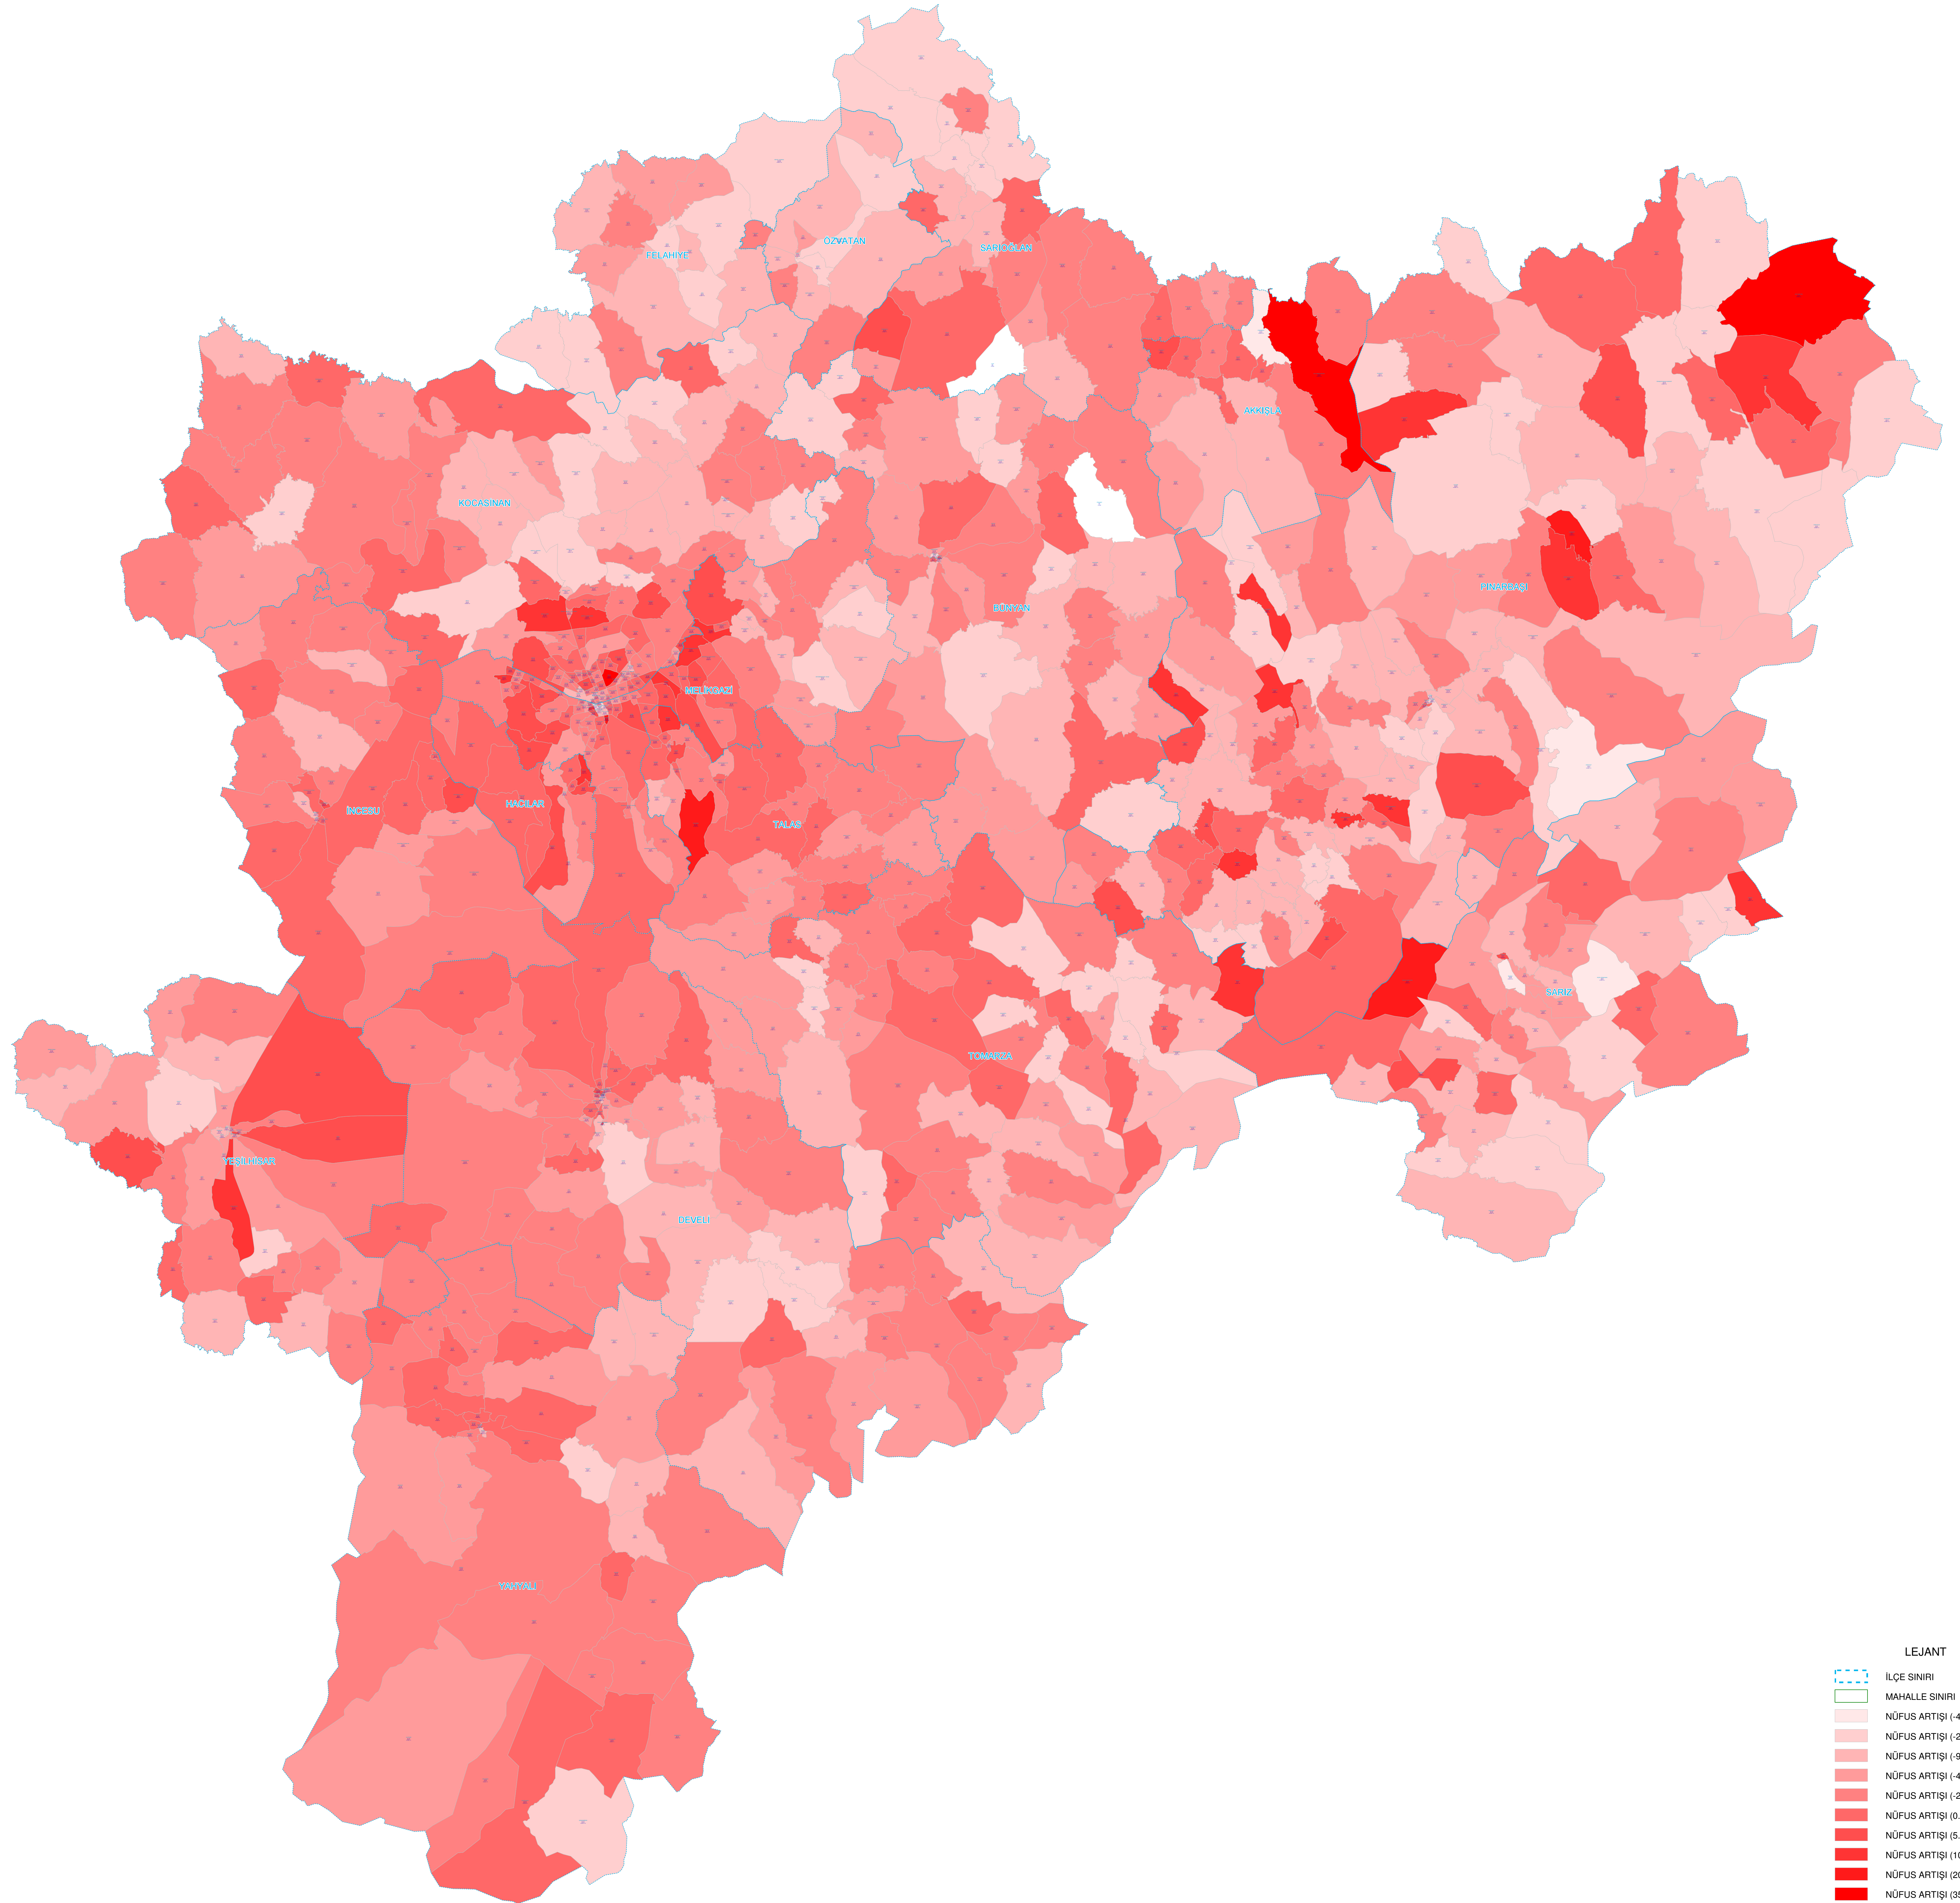

KAYSERİ BÜYÜKŞEHİR BELEDİYESİ SINIRLARI İÇERİSİNDEKİ MAHALLELERİN
2014 - 2015 YILLARINA AİT NÜFUS VERİLERİ VE DEĞİŞİM ORANLARI

0 10 20 30 40 50
KİLOMETRE

ÖLÇEK: 1/200 000
11.02.2016

KAYSERİ BÜYÜKŞEHİR BELEDİYESİ
BİLGİ İŞLEM DAİRESİ BAŞKANLIĞI
Coğrafi Bilgi Sistemleri Şube Müdürlüğü