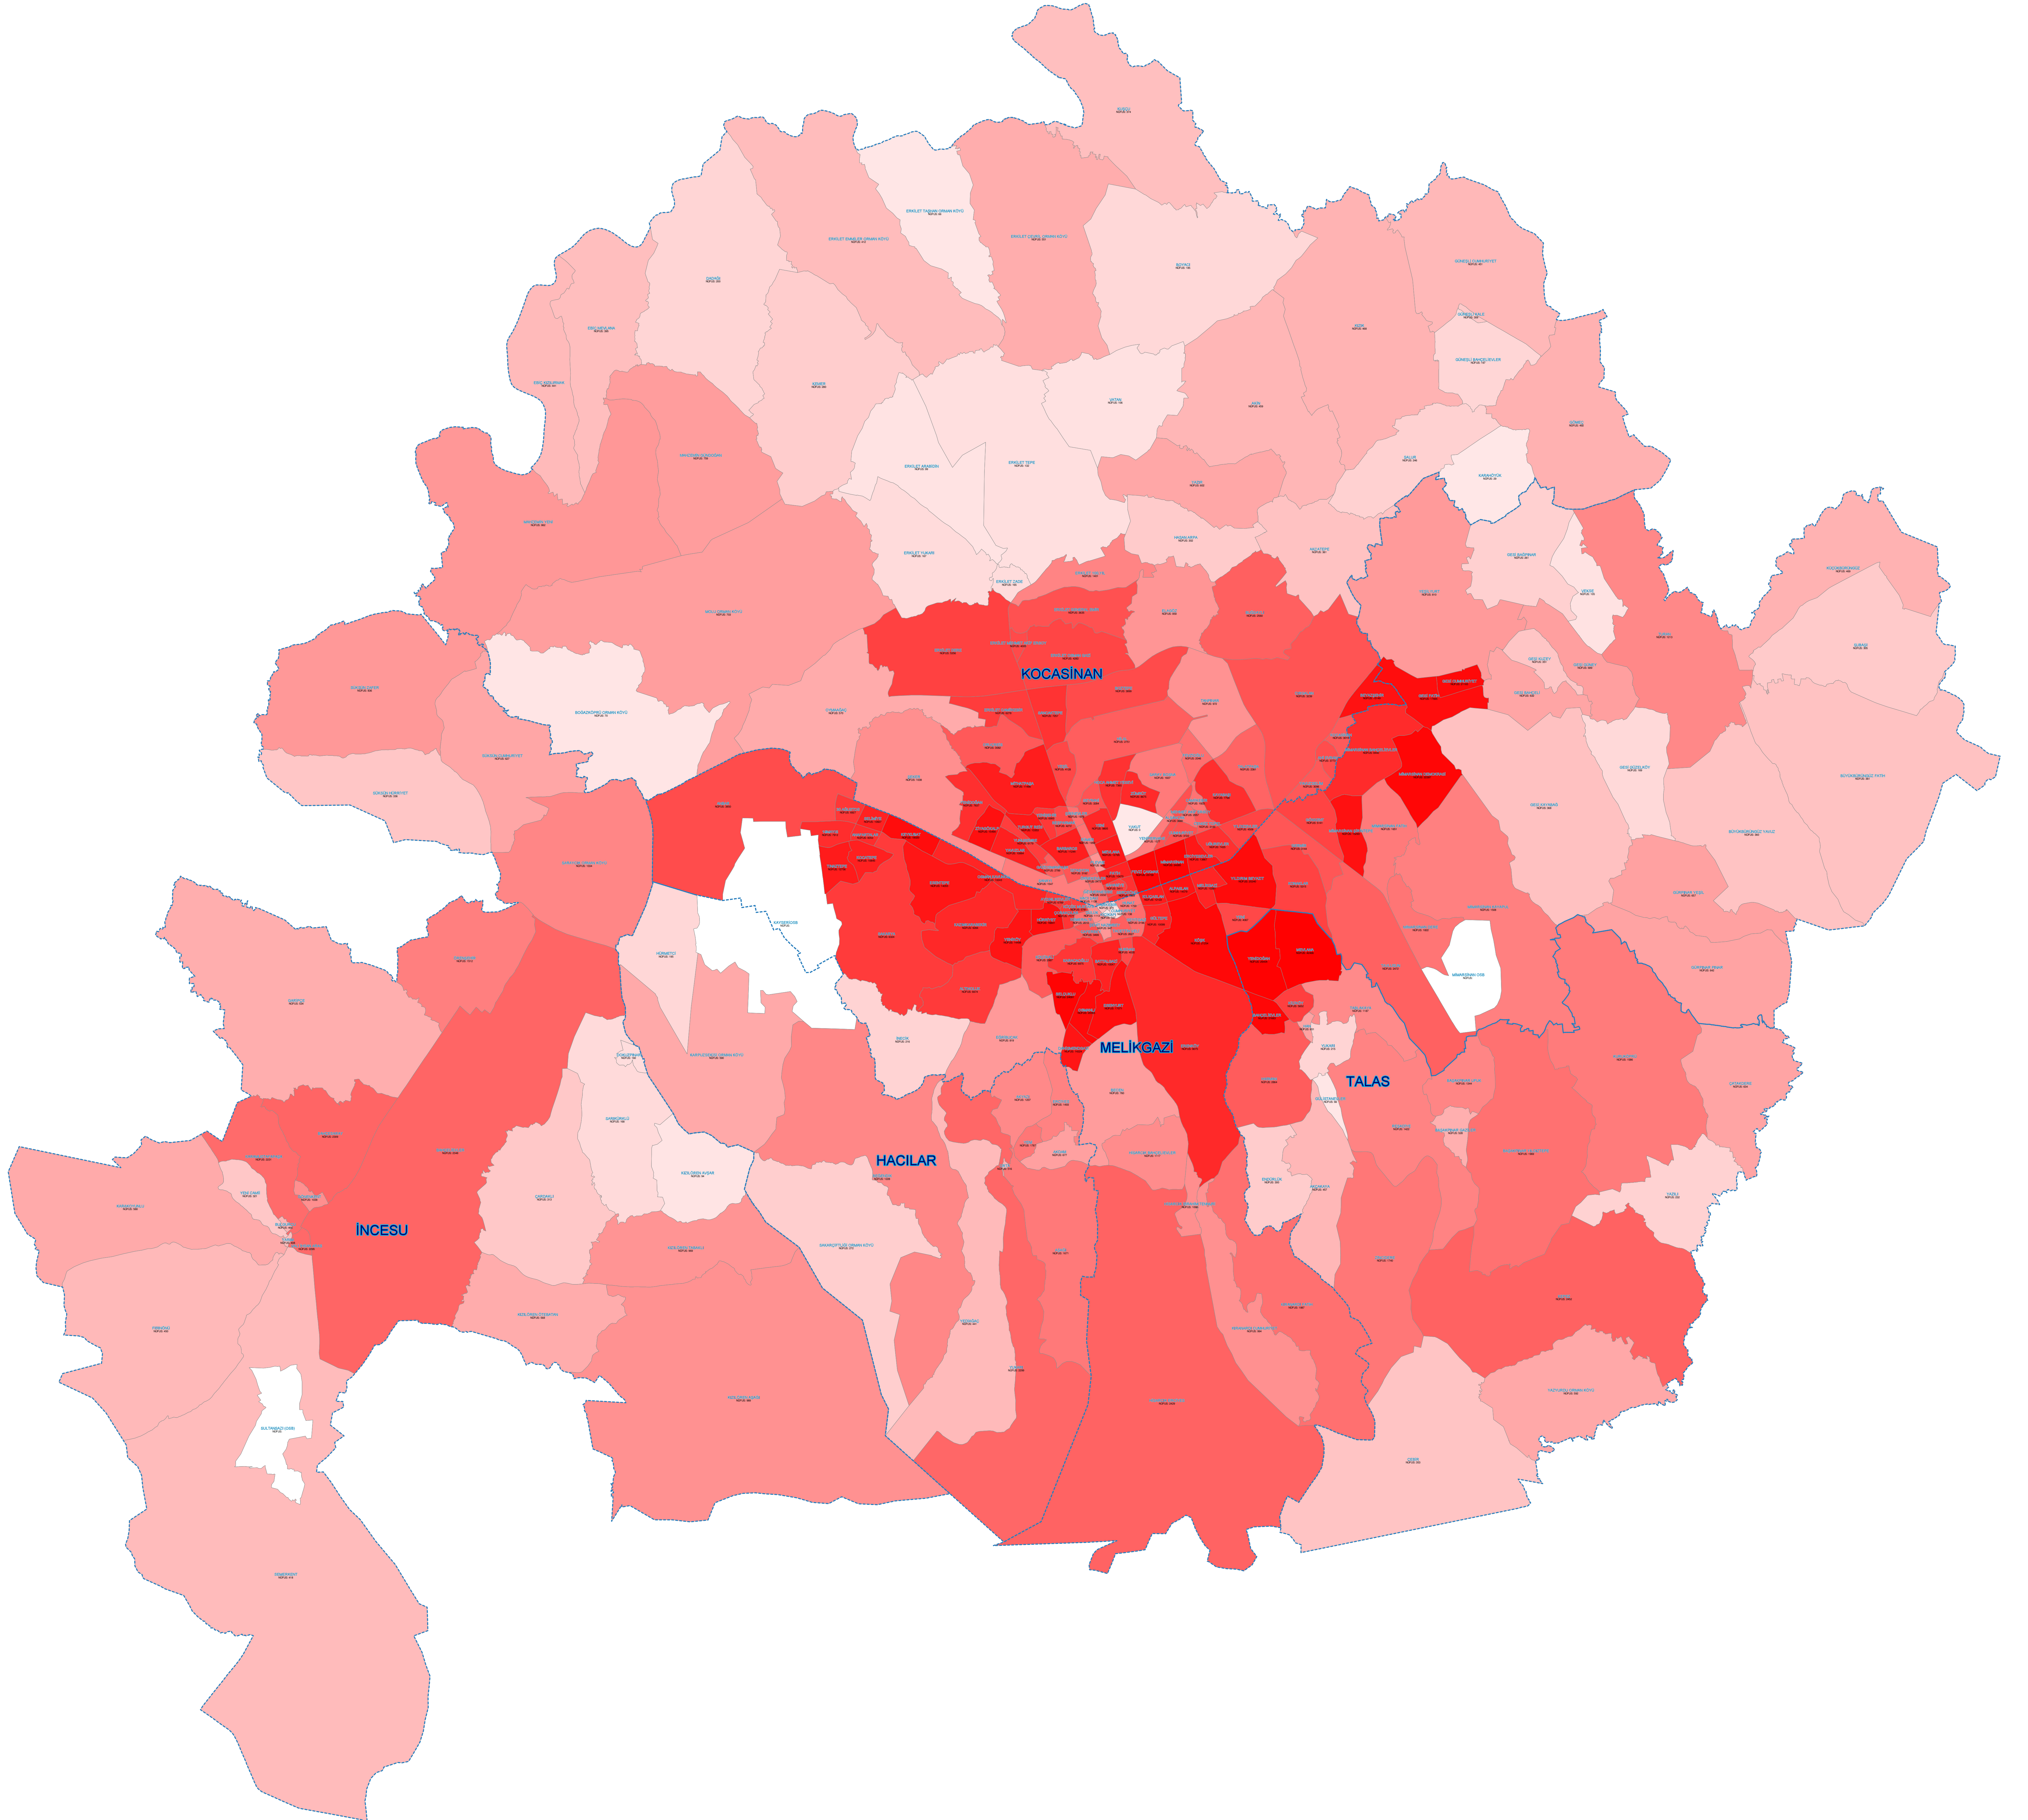

KAYSERİ BÜYÜKŞEHİR BELEDİYESİ MAHALLELERİNİN 2013 YILI NÜFUS HARİTASI

0 2 4 6 8 10 12
KİLOMETRE

ÖLÇEK: 1/70 000
06.02.2014

KAYSERİ BÜYÜKŞEHİR BELEDİYESİ
BİLGİ İŞLEM DAİRESİ BAŞKANLIĞI
Coğrafi Bilgi Sistemleri Şube Müdürlüğü

LEJANT
MAHALLE SINIRI
İLÇE SINIRI
NÜFUS SKALASI