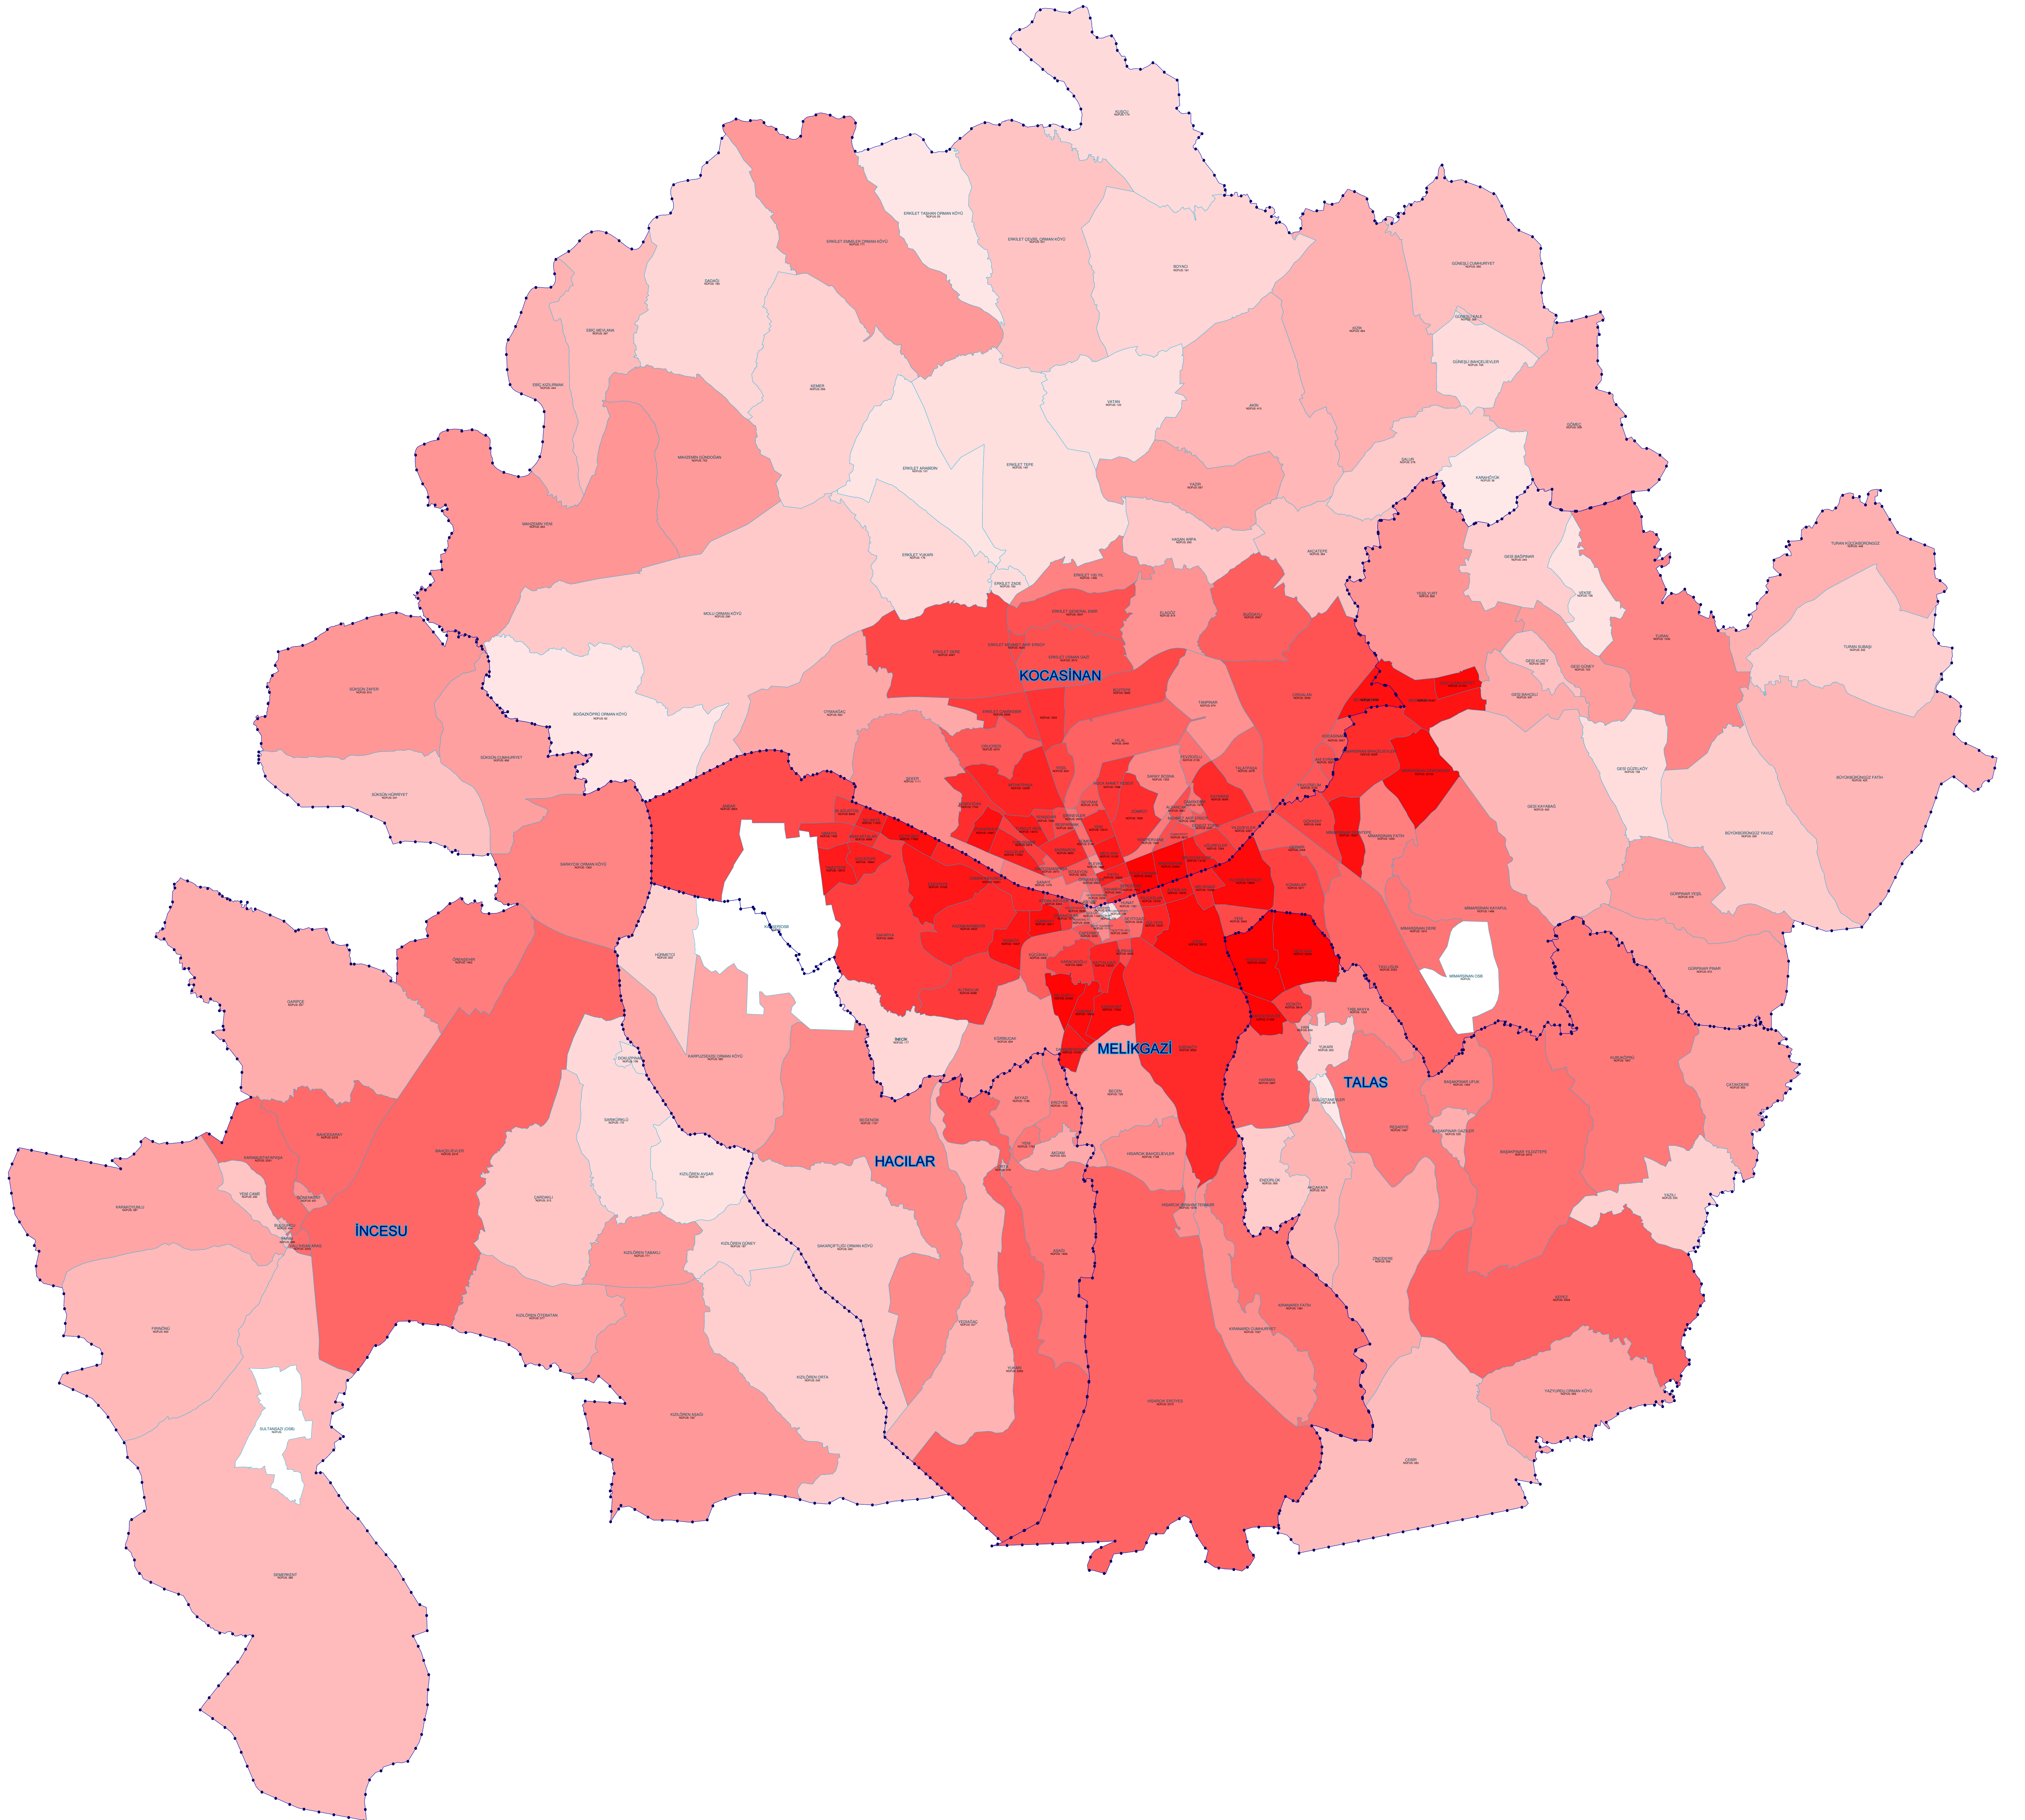

# KAYSERİ BÜYÜKŞEHİR BELEDİYESİ MAHALLELERİNİN 2012 YILI NÜFUS HARİTASI

0 3 6 9 12  
KİLOMETRE

ÖLÇEK: 1/70 000  
13.03.2012

KAYSERİ BÜYÜKŞEHİR BELEDİYESİ  
BİLGİ İŞLEM DAİRESİ BAŞKANLIĞI  
Coğrafi Bilgi Sistemleri Şube Müdürlüğü

LEJANT  
- - - İLÇE SINIRI  
MAHALLE SINIRI  
NÜFUS SKALASI