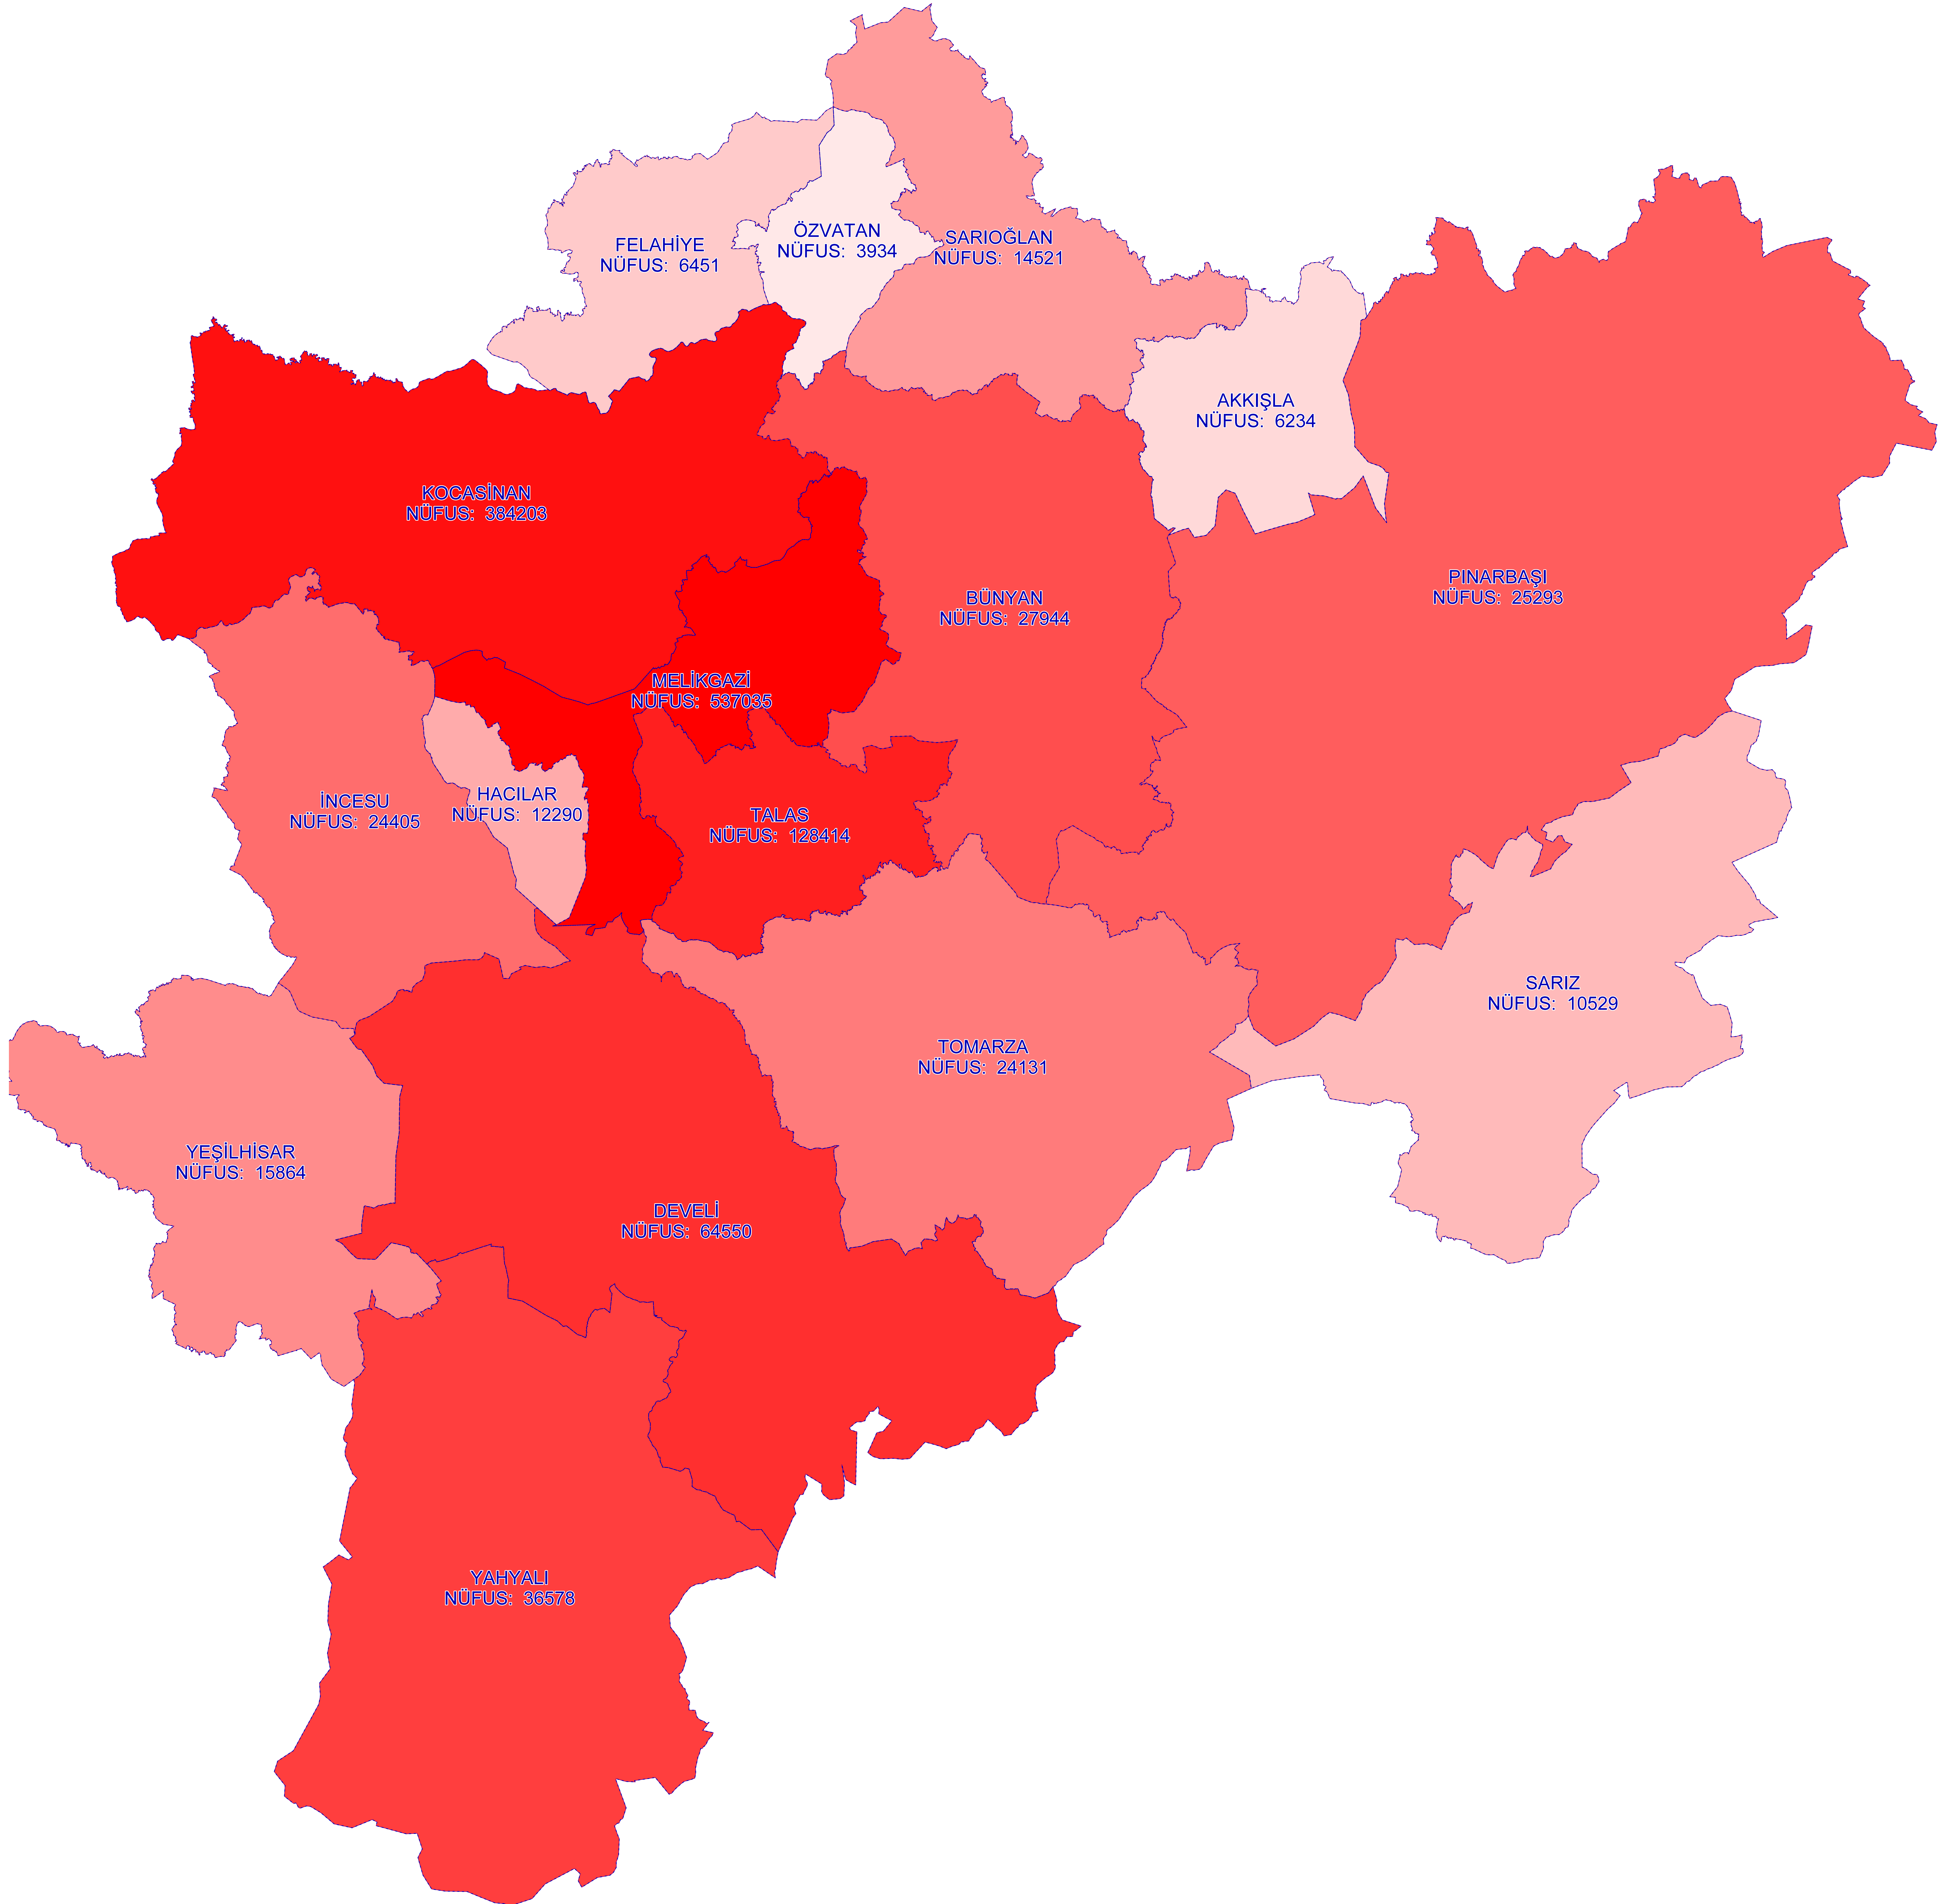

KAYSERİ İL SINIRININ 2014 YILI NÜFUS HARİTASI

ÖLÇEK: 1/200 000
12.01.2015

KAYSERİ BÜYÜKŞEHİR BELEDİYESİ
BİLGİ İŞLEM DAİRESİ BAŞKANLIĞI
Coğrafi Bilgi Sistemleri Şube Müdürlüğü