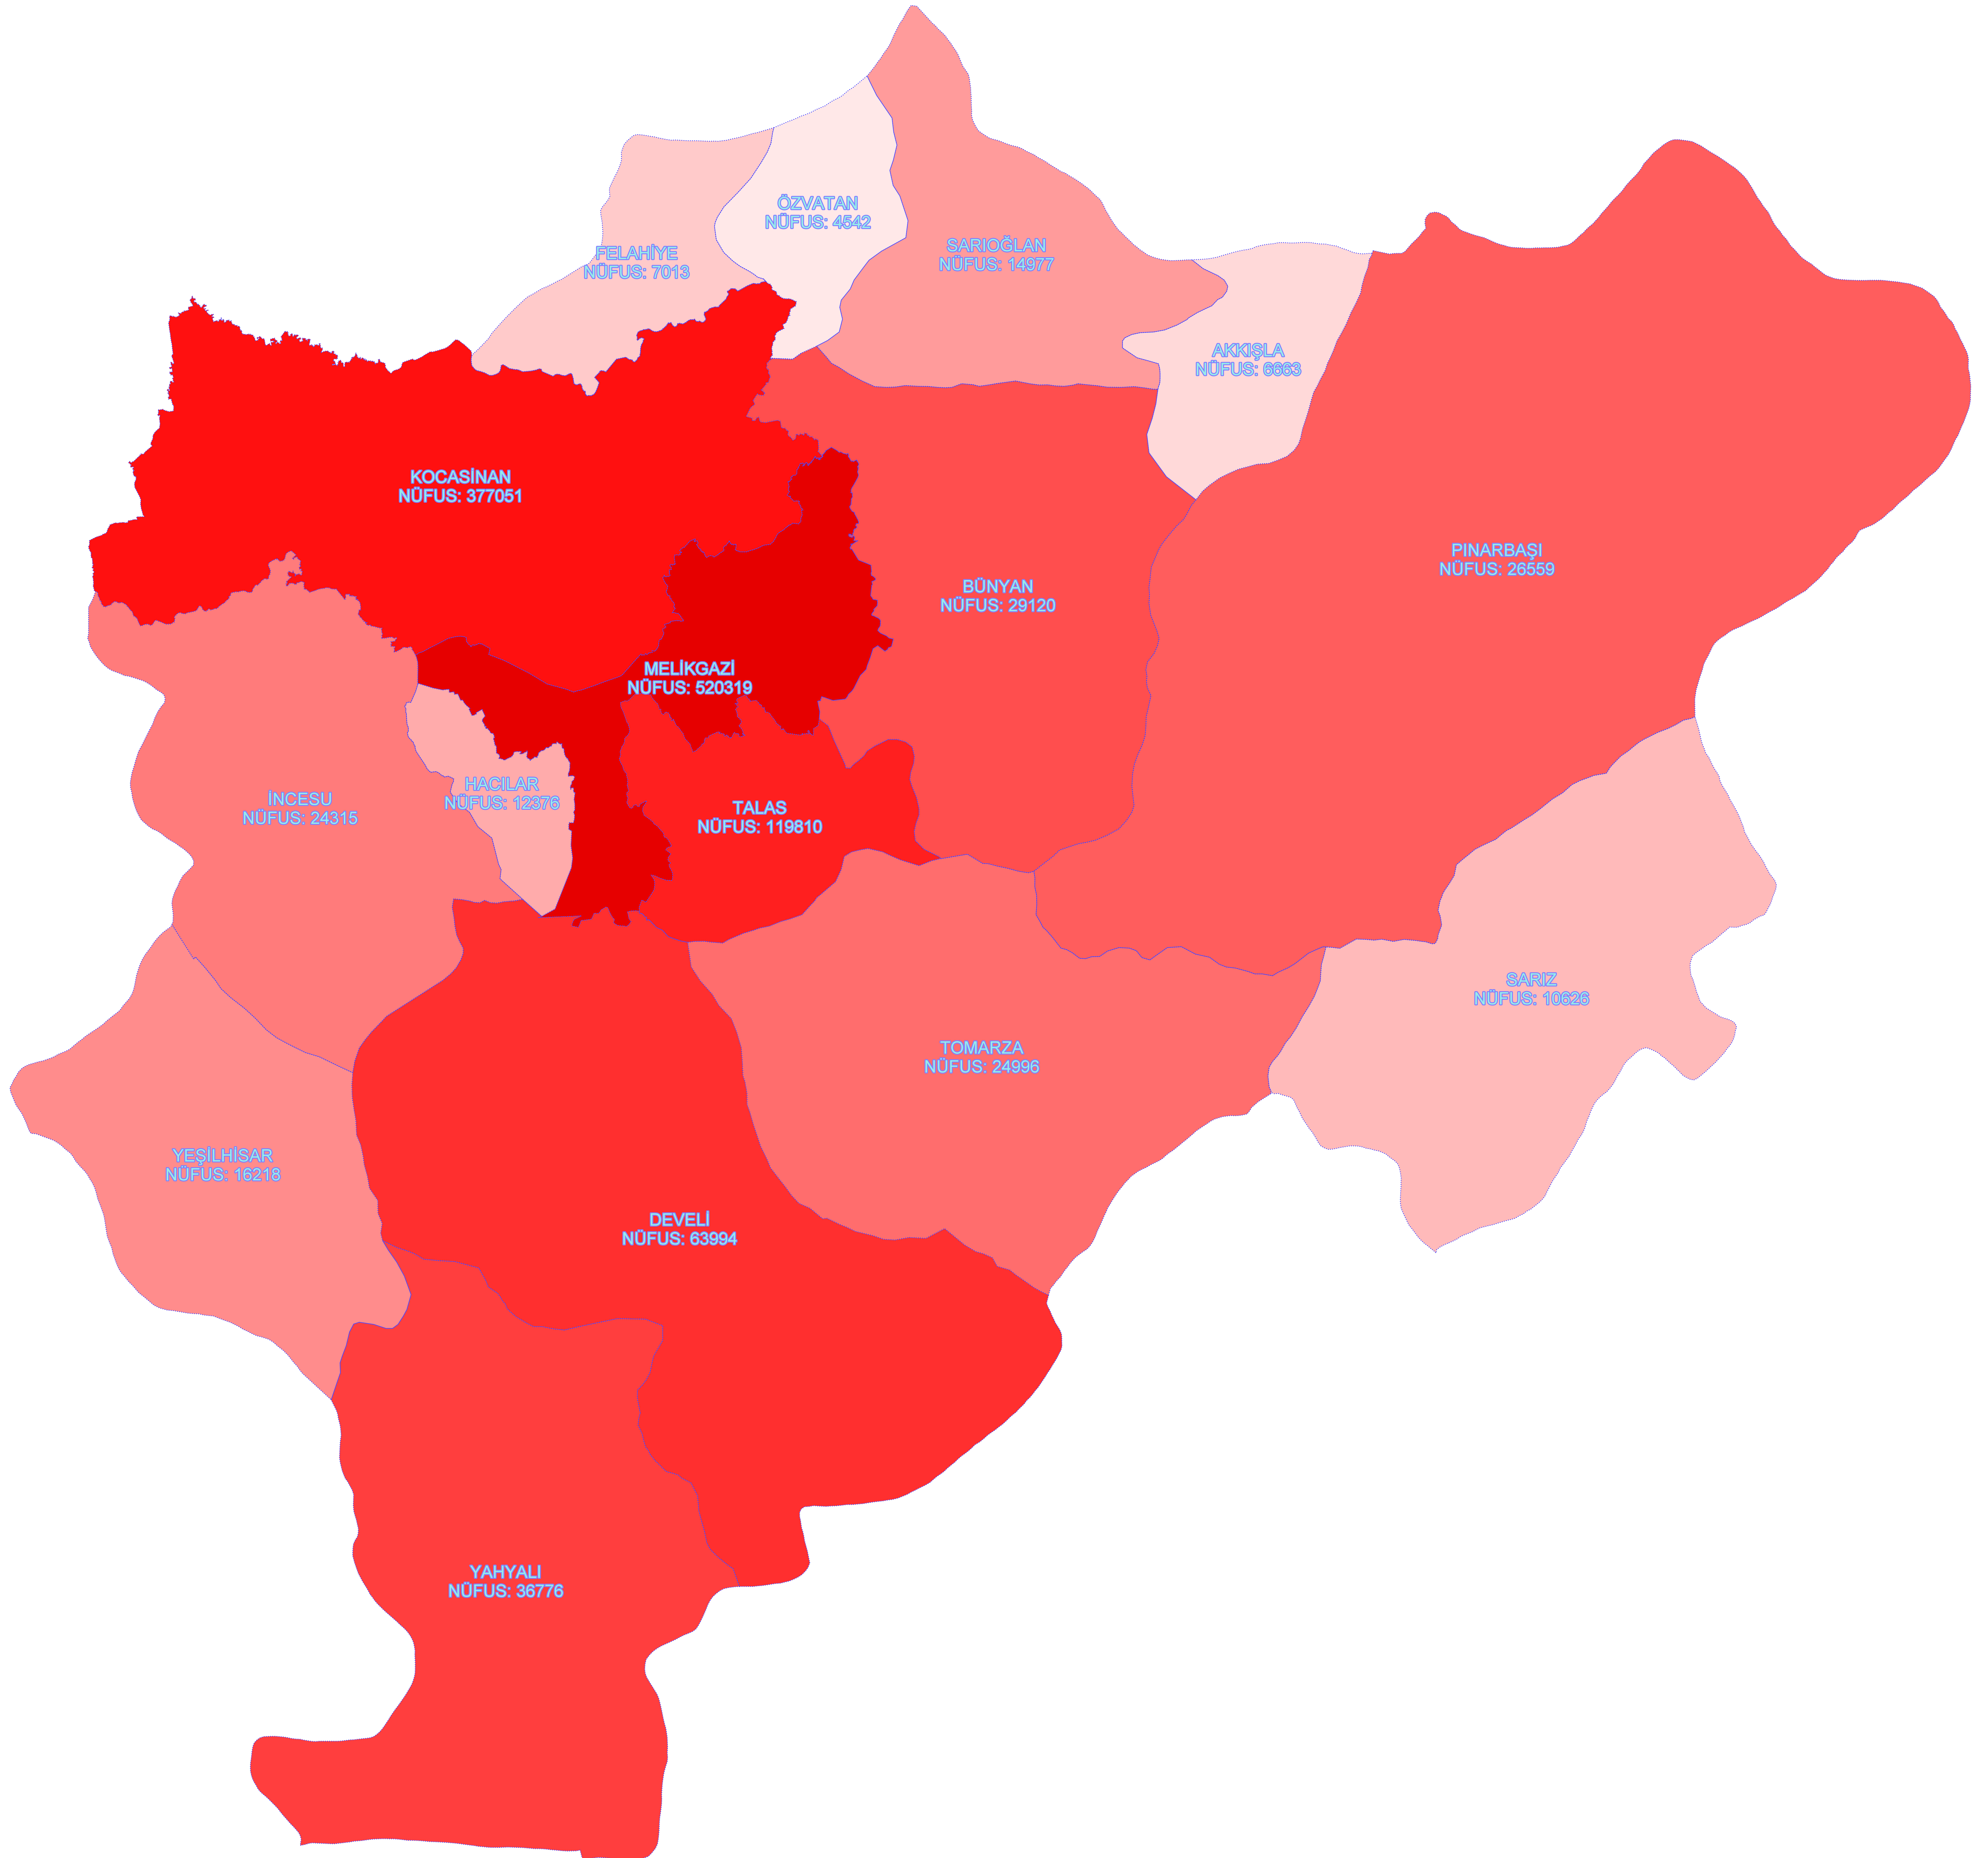

KAYSERİ İL SINIRININ 2013 YILI NÜFUS HARİTASI

0.0 7.5 15.0 22.5 30.0 37.5
KİLOMETRE

ÖLÇEK: 1/200 000
10.02.2014

KAYSERİ BÜYÜKŞEHİR BELEDİYESİ
BİLGİ İŞLEM DAİRESİ BAŞKANLIĞI
Coğrafi Bilgi Sistemleri Şube Müdürlüğü

LEJANT
İLÇE SINIRI
NÜFUS SKALASI