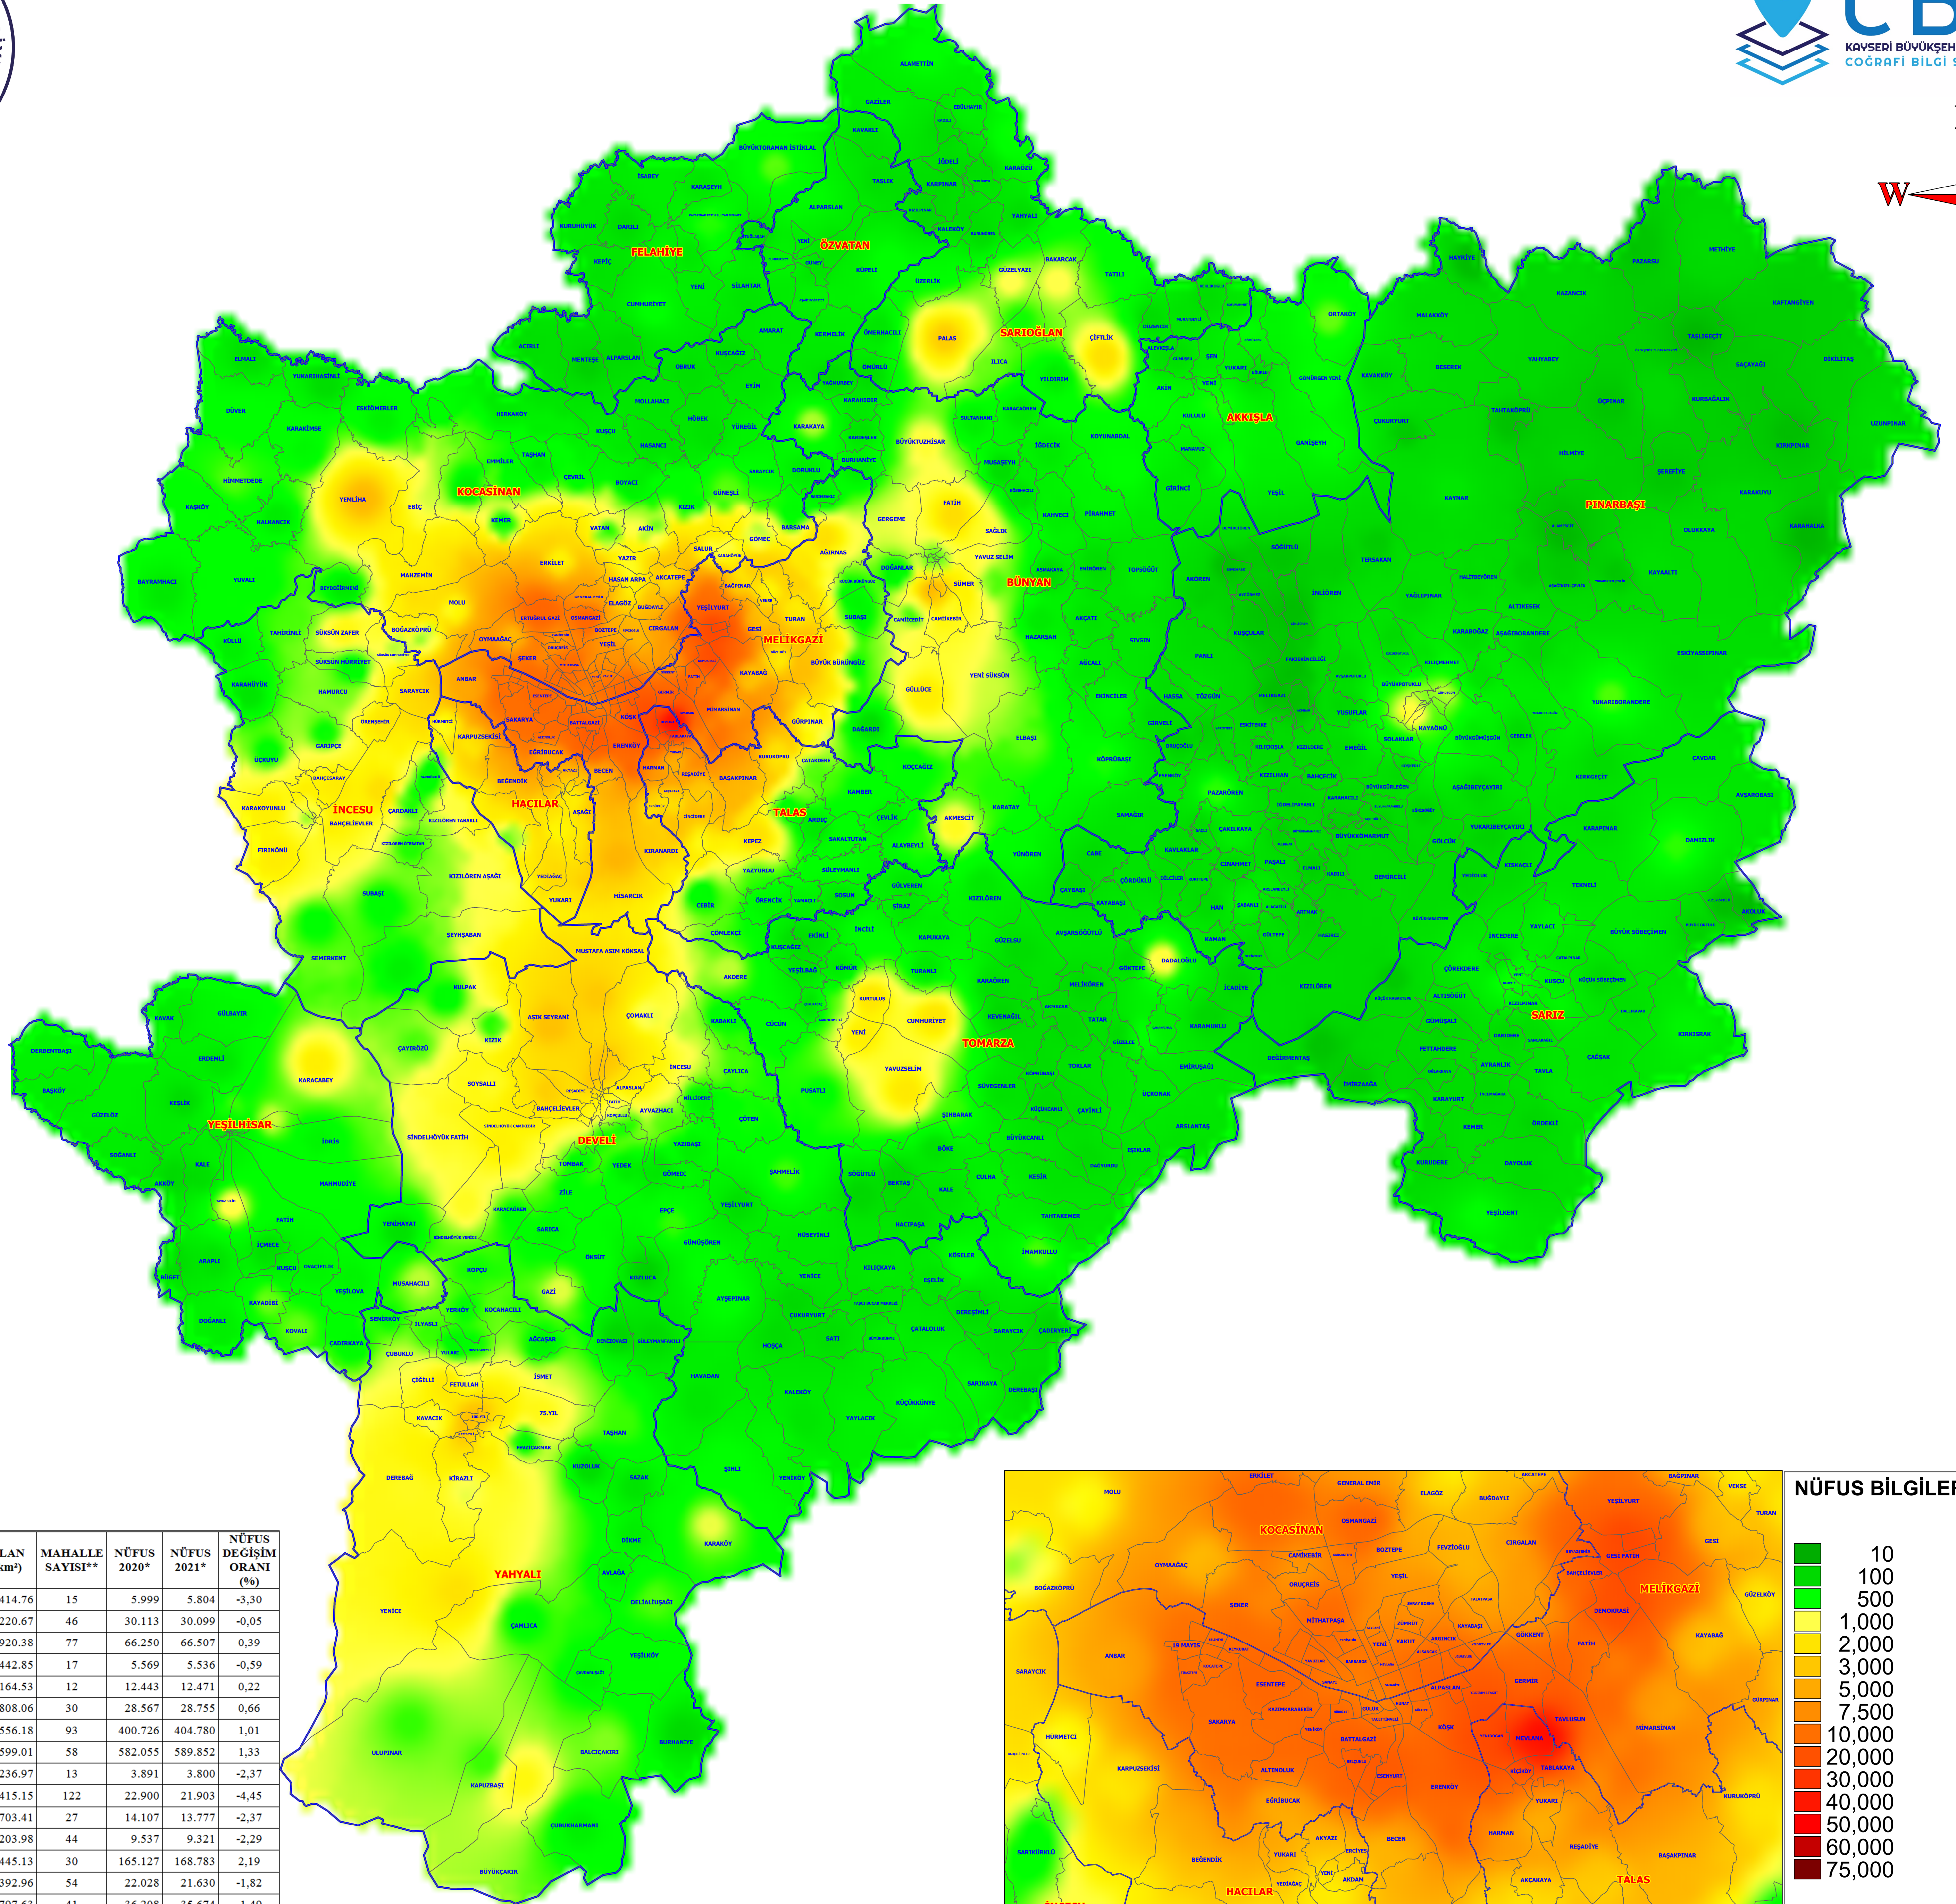

KAYSERİ BÜYÜKŞEHİR BELEDİYE SINIRLARI İÇERİSİNDEKİ MAHALLELERİN 2021 NÜFUS YOĞUNLUĞU

İLÇESİ	ALAN (m ²)	ALAN (km ²)	MAHALLE SAYISI**	NÜFUS 2020*	NÜFUS 2021*	NÜFUS DEĞİŞİM ORANI (%)
AKKIŞLA	414.764.645	414.76	15	5.999	5.804	-3,30
BÜNYAN	1.220.668.538	1220.67	46	30.113	30.099	-0,05
DEVELİ	1.920.380.208	1920.38	77	66.250	66.507	0,39
FELAHİYE	442.849.792	442.85	17	5.569	5.536	-0,59
HACILAR	164.534.482	164.53	12	12.443	12.471	0,22
İNCESU	808.064.080	808.06	30	28.567	28.755	0,66
KOCASINAN	1.556.182.747	1556.18	93	400.726	404.780	1,01
MELİKGAZİ	599.010.774	599.01	58	582.055	589.852	1,33
ÖZVATAN	236.966.227	236.97	13	3.891	3.800	-2,37
PINARBAŞI	3.415.153.836	3415.15	122	22.900	21.903	-4,45
SARIOĞLAN	703.412.125	703.41	27	14.107	13.777	-2,37
SARIZ	1.203.978.952	1203.98	44	9.537	9.321	-2,29
TALAS	445.132.476	445.13	30	165.127	168.783	2,19
TOMARZA	1.392.958.623	1392.96	54	22.028	21.630	-1,82
YAHYALI	1.797.633.198	1797.63	41	36.208	35.674	-1,49
YEŞİLHİSAR	878.299.808	878.30	35	15.935	15.665	-1,71
TOPLAM	17.199.999.511	17.200,00	714	1.421.455	1.434.357	0,90